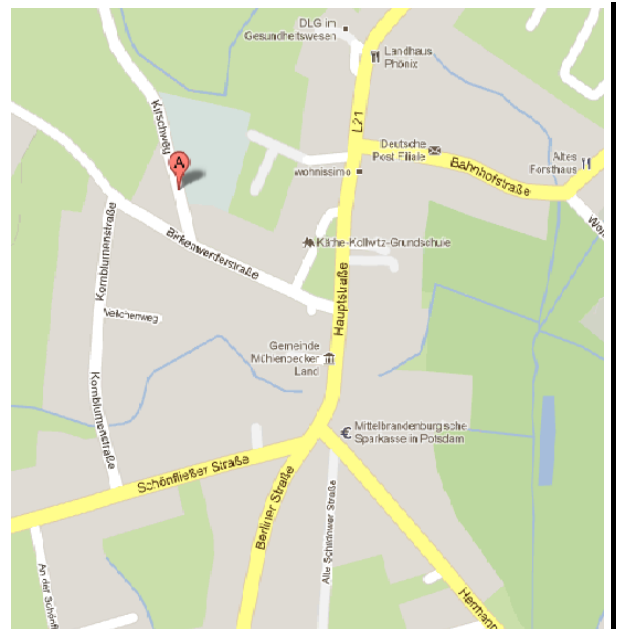

5. Holzpferdturnier des PSV Pegasus e.V. - 11./12. Februar 2017

Zeiteinteilung

Anfahrt

- von der A10 kommend -> Abfahrt Mühlenbeck -> Richtung Berlin
- die Turnhalle der Käthe Kollwitz Gesamtschule befindet sich hinter der Feuerwehr/ Sportplatz
- Parkplätze sind vor der Turnhalle, in den Nebenstraßen sowie an der Grundschule vorhanden
- in manchen Navis ist die Straße - Kirschweg - nicht vorhanden -> dann *Birkenwerderstraße, Mühlenbeck* eingeben

Allgemeines

Das Betreten der Sporthalle ist nur mit **sauberen Turnschuhen** gestattet!

Dies gilt auch für die Zuschauer!

Für **Essen** und **Trinken** ist gesorgt - alle Speisen und Getränke dürfen jedoch **nur im Vorraum** verzehrt werden.

Bitte denkt an die Alters- und Leistungsnachweise der Teilnehmer.

Wir bitten um **rechtzeitige Meldung** der Teilnehmer bis **1 Stunde vor Prüfungsbeginn!**

Gerne auch schon **am Freitag bis 22 Uhr per E-Mail** unter: info@psv-pegasus.de

Während der Prüfung können die Vereine einen Vertreter zur Musik schicken, um Missverständnisse zu vermeiden. Die Musik bitte ausschließlich auf beschrifteten **Audio-CDs** (kein MP3) abgeben.

Bitte helft uns, damit die Wettbewerbe pünktlich beginnen können.

Wir wünschen allen Sportlern und Zuschauern ein schönes Turnier!

Viel Spaß und Erfolg!

Neben den sportlichen Wettbewerben gibt es auch wieder eine Tombola.

© Google